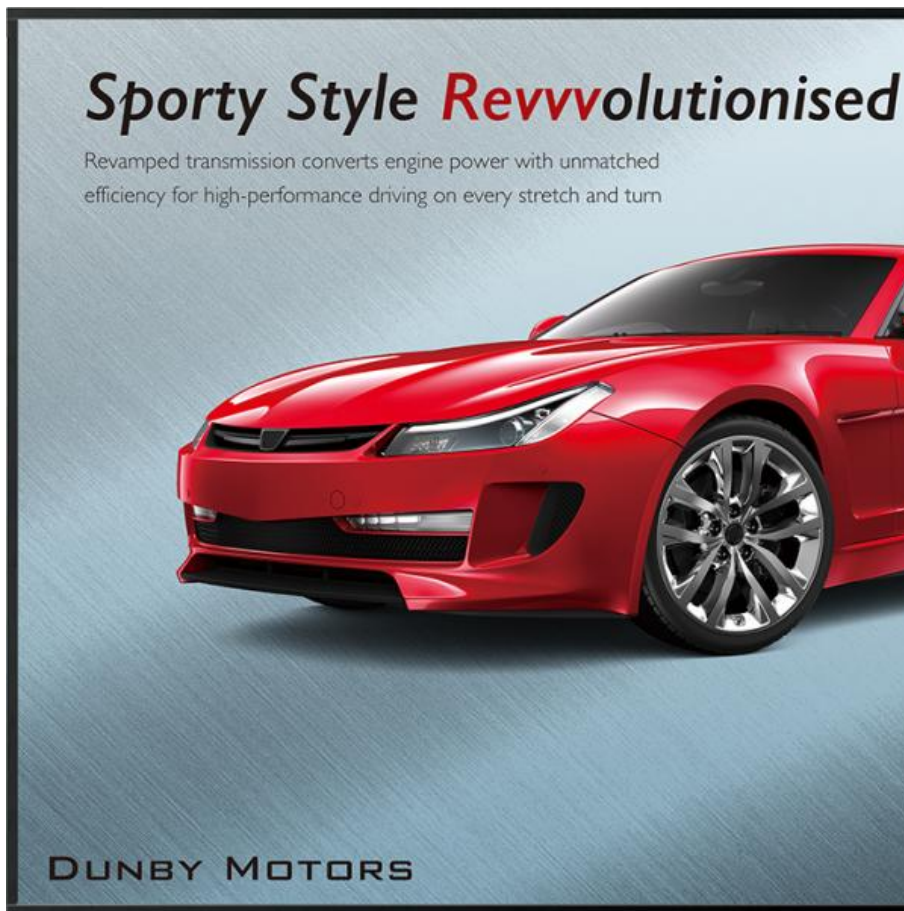

Sharp PN-HM651

Artikelnummer SH-PN-HM651

Artikelbeschreibung

Die neue PN-HM-Serie ist mit ihrem 24/7-Dauerbetrieb ideal für den Einsatz im Einzelhandel oder Gastgewerbe, in Empfangsbereichen, Lobbys oder Schulungsräumen. Unsere Lösungen für Digital Signage, z. B. in gewerblichen Tagungsräumen, werden durch kommerzielle Applikationen auf der Sharp Open Architecture-Plattform unterstützt, die auf dem Android-basierten integrierten Prozessor laufen. Das integrierte Android SoC verfügt über einen HTML5-Internetbrowser für einfache, webbasierte Digital Signage-Applikationen, um Inhalte über das Netzwerk zu streamen.

Flexible Montageoptionen

- 65" (163,9 cm Bildschirmdiagonale)
- Montagemöglichkeiten: Landscape, Portrait oder Face-up
- Displayauflösung von 3.840 x 2.160
- 24/7-Betriebsdauer
- Kontrastverhältnis von 5.000 : 1
- Erhöhte Flexibilität dank Mini-OPS-Slot
- Android SoC mit integriertem WLAN
- Helligkeit 500 cd/m²