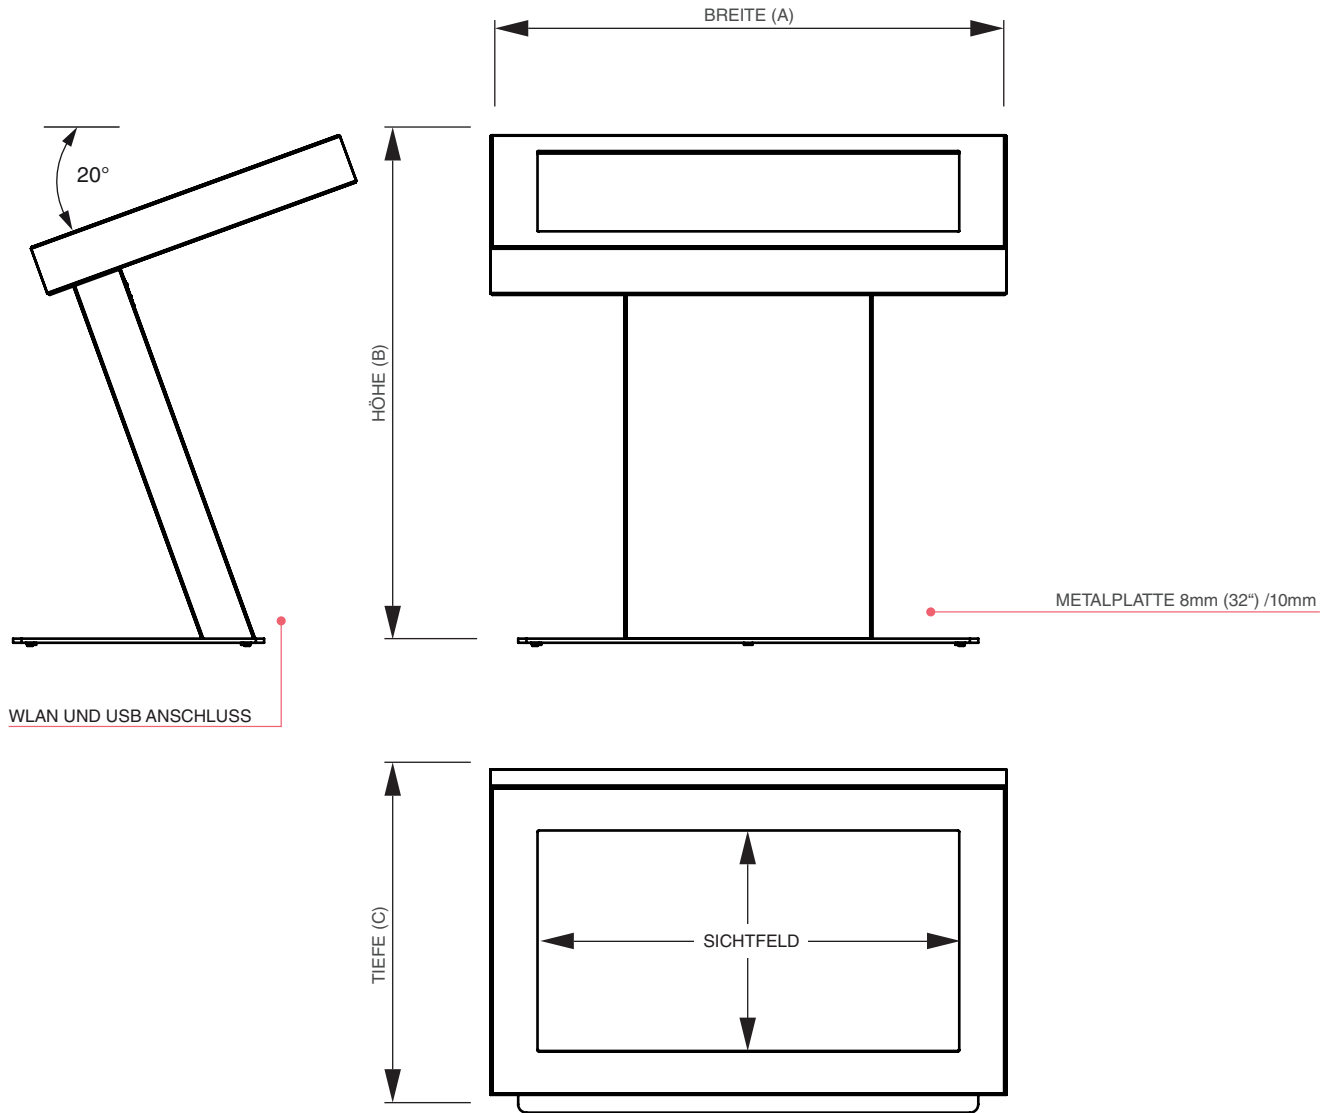

PRODUKTDATENBLATT

Digitaler Kiosk

Digital Signage | Gehäuse für Bildschirme

- Eleganter schwarzer, freistehender, digitaler Kiosk • Professionelle 32“, 43“, 49“ Bildschirme mit Touch auf Anfrage
- Abschließbare und langlebige Stahlkonstruktion • Optimal für Showrooms, Einzelhandel oder Gastronomie geeignet • Für den Innenbereich • Branding des Kiosks auf Anfrage möglich • Andere Farben auf Anfrage möglich
- USB-Anschluss für einfache Verwaltung und Präsentation digitaler Inhalte

PRODUKTDATENBLATT

Digitaler Kiosk

Digital Signage | Gehäuse für Bildschirme

PRODUKTDATENBLATT

Digitaler Kiosk

Digital Signage | Gehäuse für Bildschirme

Artikelnummer	EAN / GTIN	Zoll	Abmessung (A x B x C)	Sichtmaß	Nettogewicht
DSIBKIOSK32ESF	8596052031656	32"	928 x 1170 x 618 mm	696 x 391 mm	50,0 kg
DSIBKIOSK43ESF	8596052062216	43"	1100 x 1198 x 718 mm	935 x 525 mm	0,0 kg
DSIBKIOSK49ESF	8596052031670	49"	1248 x 1228 x 818 mm	1062 x 592 mm	128,0 kg

Artikelnummer	Verpackungsmaß	Verpackungsgewicht	Stk/Palette	Palettengewicht	Versand
DSIBKIOSK32ESF	1200 x 1230 x 800 mm	71,0 kg	1	0 kg	individual
DSIBKIOSK43ESF	1200 x 1280 x 800 mm	0,0 kg	1	0 kg	individual
DSIBKIOSK49ESF	1200 x 1290 x 800 mm	136,0 kg	1	161 kg	individual